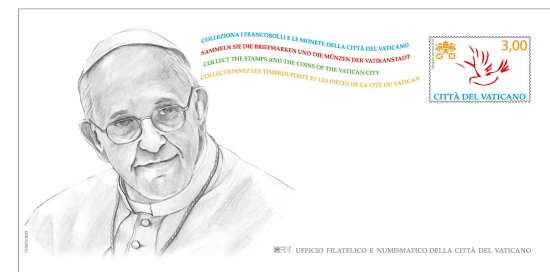

19 FEBBRAIO 2015

BUSTA FILATELICA